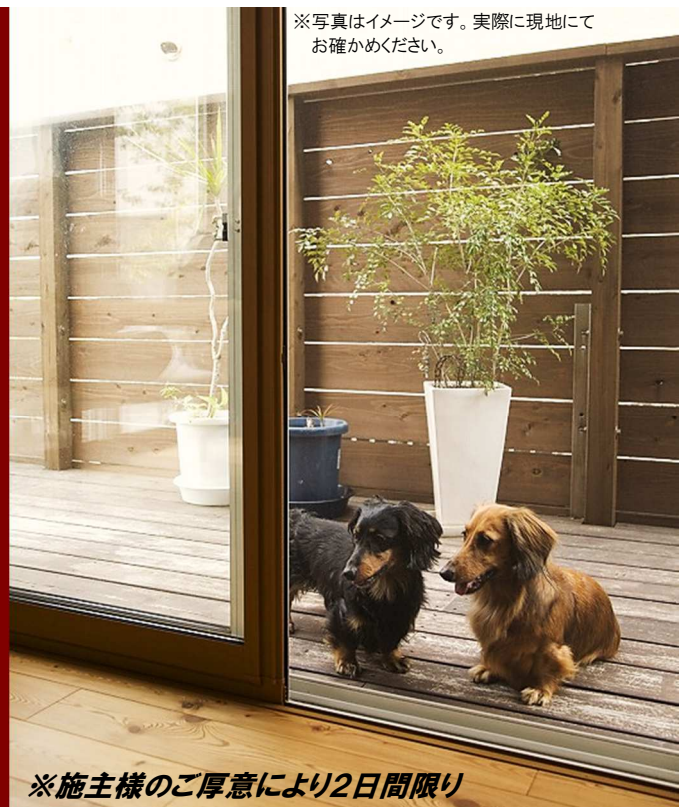

見どころは…

L字の板塀とウッドデッキがドッグランに…

境界線とリビングの間に一体化したデッキはお部屋に奥行きがでます。愛犬・愛猫などペットがお外以外に駆け回る癒しの空間

ご家族の方それぞれが趣味の部屋を…

寝室以外に作業をしたり、パソコンをしたり、友達と会話を楽しんだり、自分の城のような楽しいスペース。収納や造作家具も充実。

無垢の床材に、和紙の壁紙で自然素材の家

無垢の床材は夏は汗をかいてもサラッと、冬はヒヤッとしない肌触りで気持ちが良いのが特徴です。
和紙の壁紙は湿気を吸ったり吐いたり調湿効果があるのと、汚れたり破れたら上から重ね貼り出来るメンテナンスの良さが特徴です。アレルギーのある方にはおススメの素材です。

※写真はイメージです。実際に現地にてお確かめください。

※施主様のご厚意により2日間限り

6/23(土)・24(日)

AM10:00~PM5:00

団地の中でも視線が気にならない家 完成見学会

毘沙門台のお家

Access Map

広島市安佐南区
毘沙門3丁目
27-9