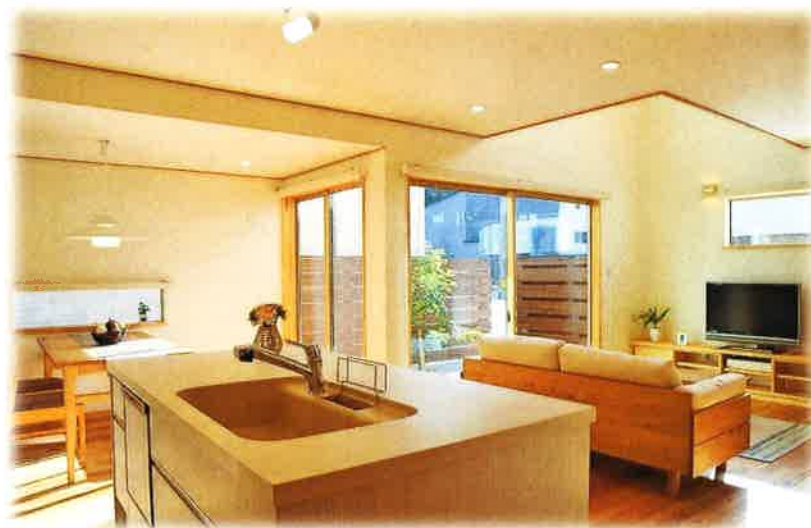

廿日市

宮内モデル OPEN HOUSE!!

※ご見学をご希望の方は、ご予約をお願い致します。

AM10:00~PM5:00

板塀や窓の配置で視線が
気にならない開放的で明るいLDK

お休みの日はデッキでお食事を
してみませんか？

ウッドデッキは
第二のリビング